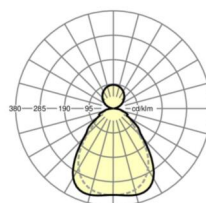

CHARAKTERYSTYKA

Numer katalogowy	46205016170
Numer EAN	4020863378357
Numer taryfy celnej	94051190
Znak jakości	IP 20, Klasa ochrony I, BAP 65° < 3000, F, Indoor, CE
Klasa odporności IK	IK02
Temperatura otoczenia	ta 25°C
Szczególne właściwości	Ready for IoT
Okres gwarancji	5 lata
Możliwość dofinansowania ze środków państwowych	BEG – dofinansowanie do domów energooszczędnych (ważne tylko dla Niemiec)

ELEKTROTECHNIKA

Zasilacz	Elektroniczny sterownik DALI2 (1 szt.)
Moc systemowa	48W
Napięcie sieciowe	230V/50Hz
Automat z bezpiecznikami (prąd rozruchowy)	12 szt./B10, 20 szt./B16, 21 szt./C10, 33 szt./C16
Klasa efektywności energetycznej/Źródło światła	C

TECHNIKA ŚWIETLNA

Wyposażenie	LED, współczynnik oddawania barw/kolor światła CRI ≥ 80 / 4000K
Tolerancja koloru (MacAdam)	3SDCM
Nominalny strumień świetlny	6414lm
Trwałość LED	50000h L90/B10 (Tq 25°C)
Wydajność oprawy	135lm/W
UGR pop./pod.	17.1 / 16.4

MECHANIKA

Kolor obudowy	biały beskidzki RAL 9016
Wymiary (DxSzxW/ŚrxW)	1558mm x 321mm x 24mm
Masa (netto)	6kg
Rodzaj montażu	Montaż pojedynczy zwieszakowy, Montaż pasm świetlnych zwieszakowych

DEEP-LINK

<https://www.regiolux.de/pl/article/46205016170>