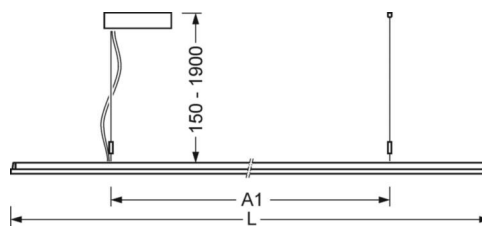

## MECHANIKA

Kolor obudowy	biały beskidzki RAL 9016
Wymiary (DxSzxW/ŚrxW)	1558mm x 321mm x 24mm
Masa (netto)	6kg
Rodzaj montażu	Montaż pojedynczy zwieszakowy, Montaż pasm świetlnych zwieszakowych

## Wymiary

<b>L</b>	1558 mm	Długość
<b>B</b>	321 mm	Szerokość
<b>H</b>	24 mm	Wysokość
<b>A1</b>	900 mm	Odstęp mocowań przy montażu pojedynczym
<b>P min</b>	150 mm	Minimalna długość wieszaka
<b>P max</b>	1900 mm	Maksymalna długość wieszaka