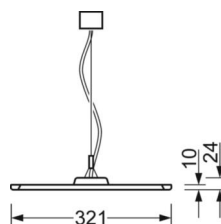

## MECHANIKA

Kolor obudowy	biały beskidzki RAL 9016
Wymiary (DxSzxW/ŚrxW)	1558mm x 321mm x 24mm
Masa (netto)	6kg
Rodzaj montażu	Montaż pojedynczy zwieszakowy, Montaż pasm świetlnych zwieszakowych

## Wymiary

<b>L</b>	1558 mm	Długość
<b>B</b>	321 mm	Szerokość
<b>H</b>	24 mm	Wysokość
<b>A1</b>	900 mm	Odstęp mocowań przy montażu pojedynczym
<b>P min</b>	150 mm	Minimalna długość wieszaka
<b>P max</b>	1900 mm	Maksymalna długość wieszaka